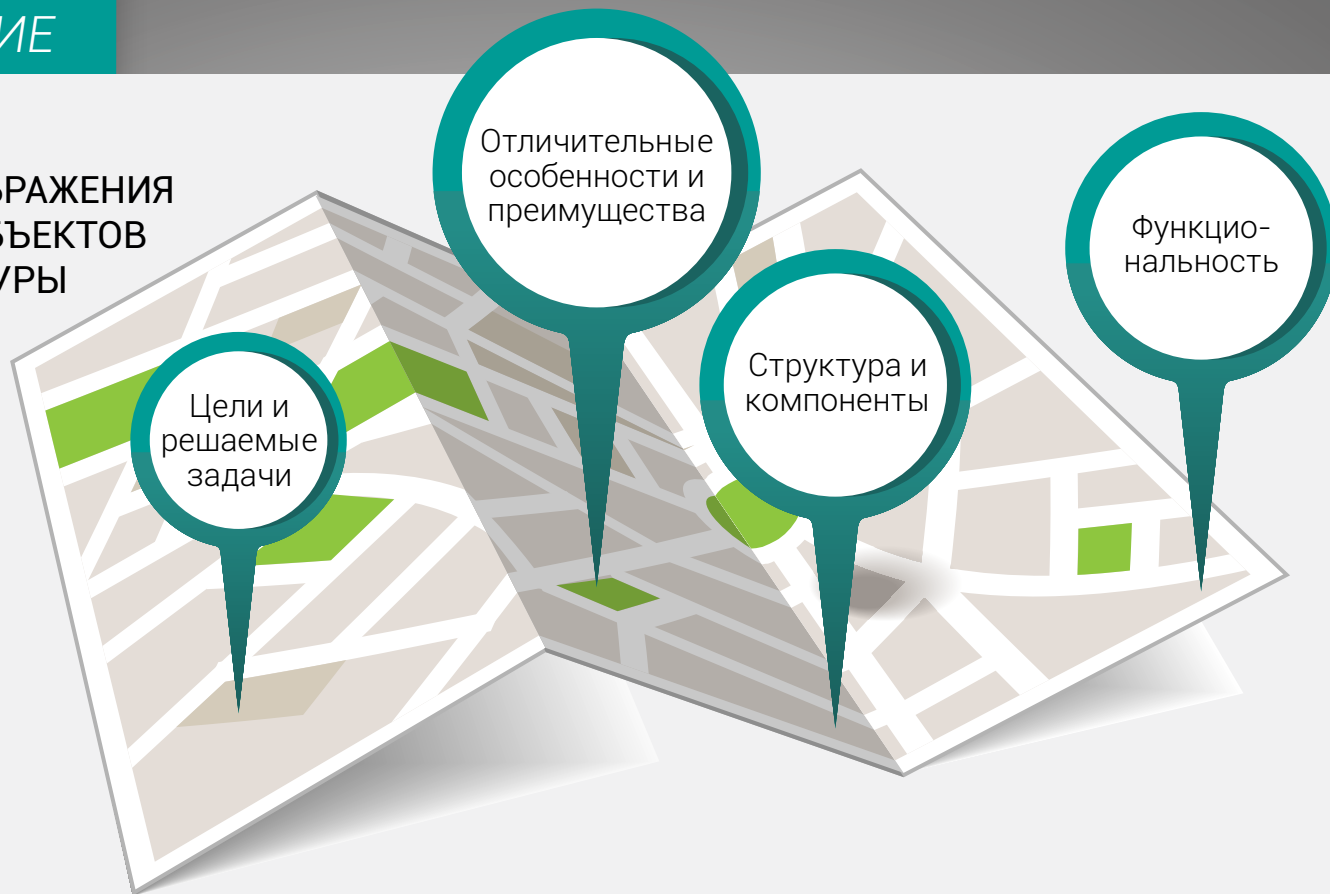

iTEM MAP

Система отображения состояний объектов инфраструктуры
Отображение и управление

СИСТЕМА ОТОБРАЖЕНИЯ СОСТОЯНИЙ ОБЪЕКТОВ ИНФРАСТРУКТУРЫ ITEM MAP

ЦЕЛИ

1

Удобное представление данных из технологических систем в едином интерфейсе с использованием картографической основы