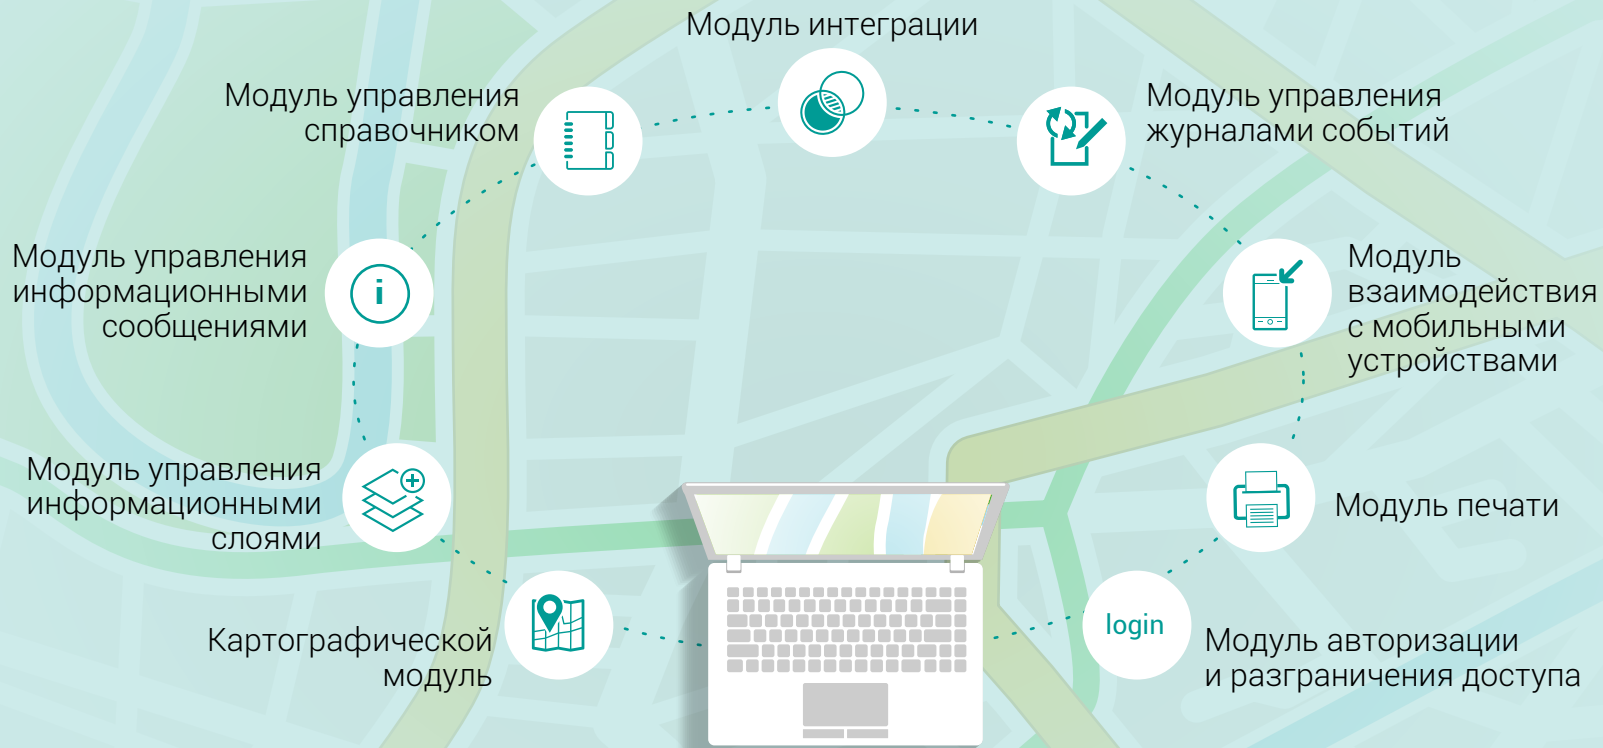

ПРЕИМУЩЕСТВА

Отображение объектов на карте

Данные о текущем состоянии объектов

Данные из нескольких систем в едином интерфейсе

Возможность редактирования элементов и создания новых информационных слоев

Ручная или автоматическая установка информационных сообщений

Возможность работы в автономном режиме

Поиск

Действие	До внедрения, мин	После внедрения, мин
Оперативная информация о состоянии объектов инфраструктуры	120	5
Точное отображение объектов на карте	60	5
Информационные справки по объектам	30	1
Информирование с возможностью установки информационных сообщений	45	5

СТРУКТУРА ITEM MAP