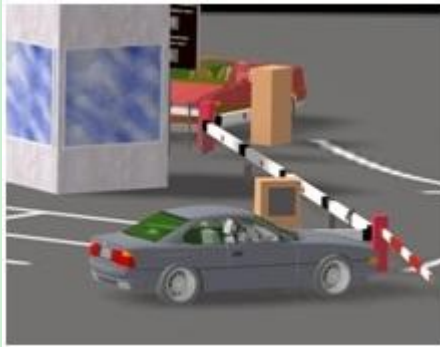

APPSOLUTION

Внедрение технологии RFID
для обустройства парковок

Цель

Организовать эффективную систему управления городскими парковками

Задачи

- Разработать систему контроля пользования парковочными местами
- Обеспечить водителей средством идентификации и оплаты парковок
- Создать для пользователей удобный инструмент выбора парковок в радиусе местонахождения

1. RFID система
2. Мобильное приложение
3. Модуль аналитики

Принцип работы RFID системы

Устройство парковок с ограничением въезда и выезда

Устройство парковок без ограничения въезда и выезда

Ридер

Шлагбаум, подключенный к ридеру

Метка :

- наклеена на лобовое стекло (считывание происходит автоматически)
- выступает в виде карточки-пропуска (необходимо контактное считывание)

Схема работы

ВЪЕЗД

Автомобиль припарковался

Ридер считал данные метки и передал данные в систему