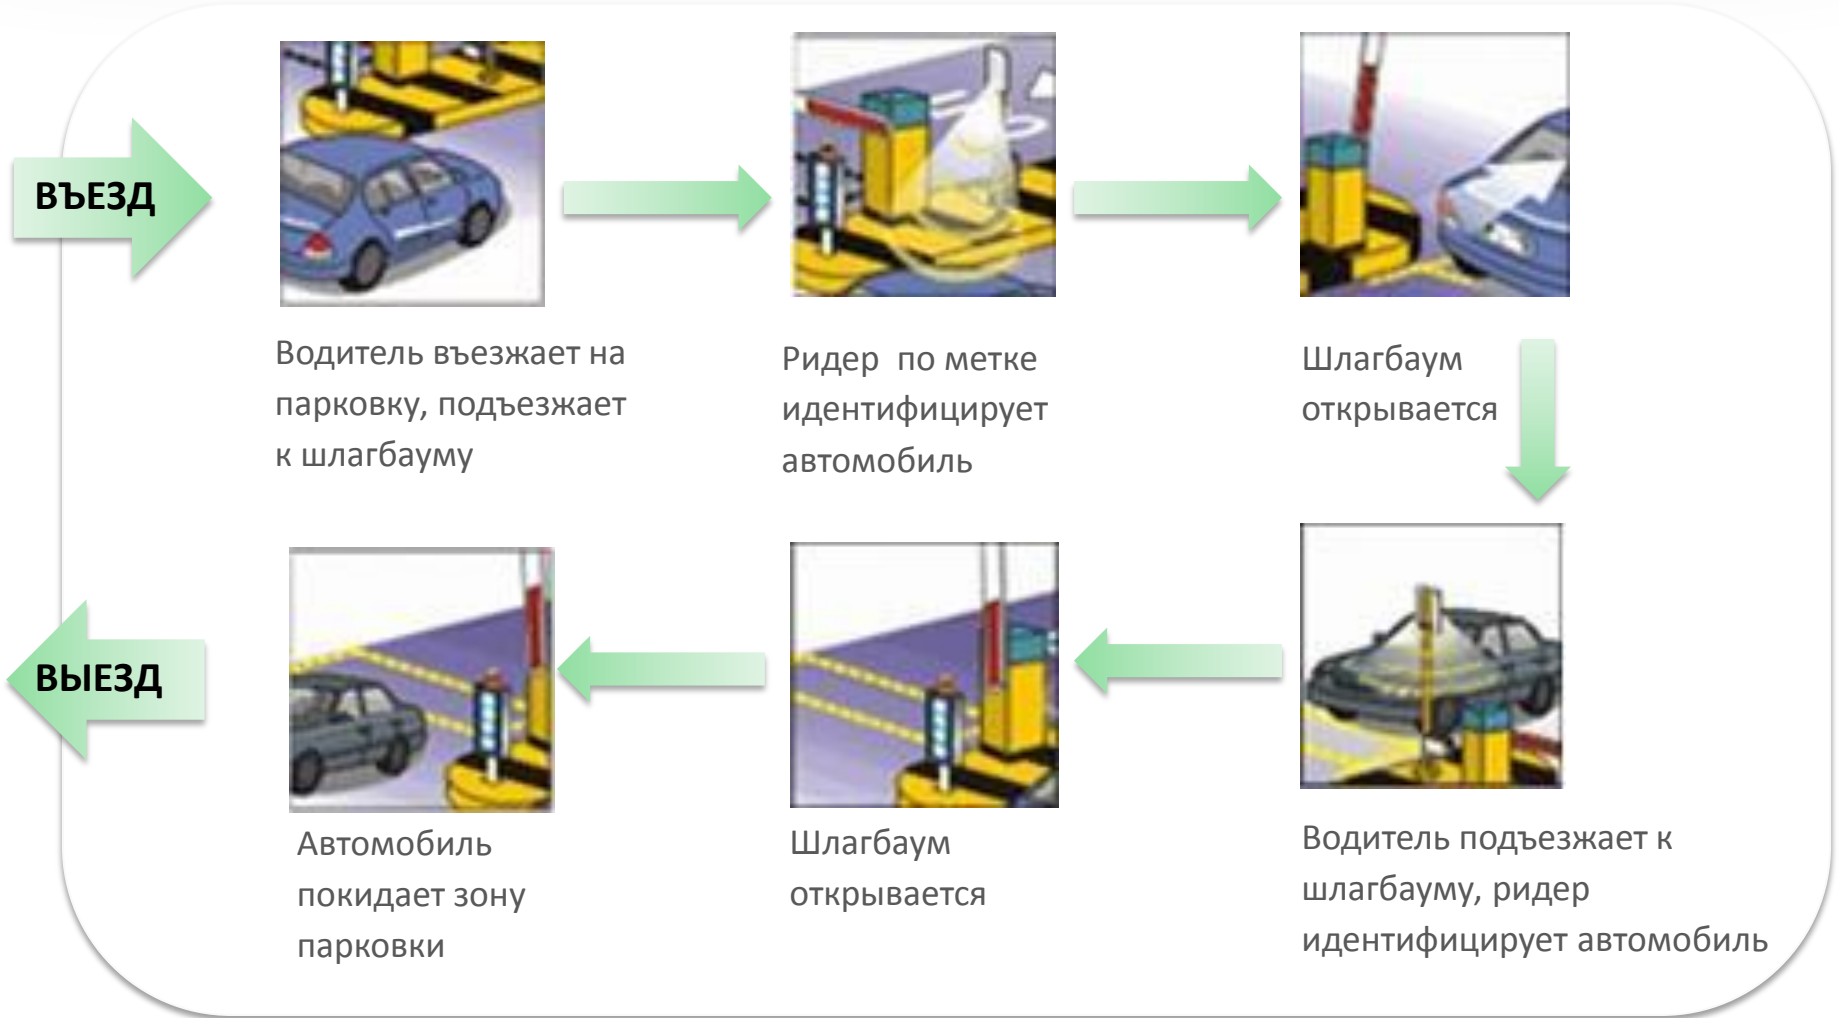

1. RFID система
2. Мобильное приложение
3. Модуль аналитики

Принцип работы RFID системы

Устройство парковок с ограничением въезда и выезда

Устройство парковок без ограничения въезда и выезда

Ридер

Шлагбаум, подключенный к ридеру

Метка :

- наклеена на лобовое стекло (считывание происходит автоматически)
- выступает в виде карточки-пропуска (необходимо контактное считывание)

Схема работы

ВЪЕЗД

Автомобиль припарковался

Ридер считал данные метки и передал данные в систему