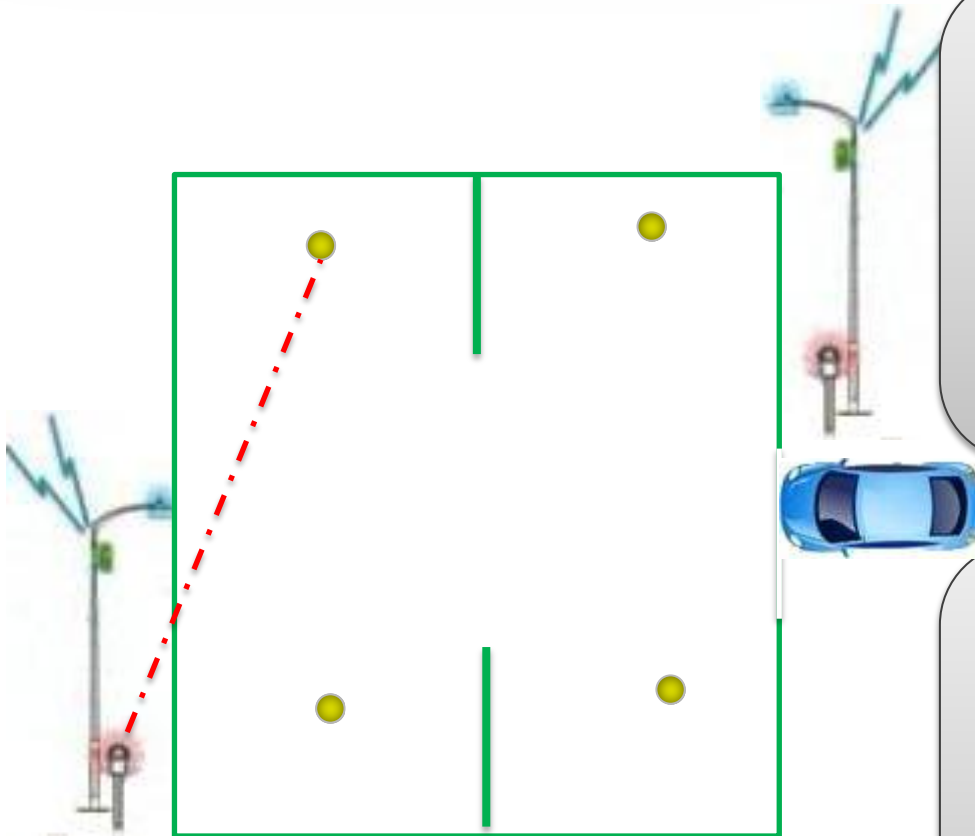

1. RFID система
2. Мобильное приложение
3. Модуль аналитики

Принцип работы RFID системы

Устройство парковок с ограничением въезда и выезда

Устройство парковок без ограничения въезда и выезда

Ридер

Шлагбаум, подключенный к ридеру

Метка :

- наклеена на лобовое стекло (считывание происходит автоматически)
- выступает в виде карточки-пропуска (необходимо контактное считывание)

Схема работы

ВЪЕЗД

Автомобиль припарковался

Ридер считал данные метки и передал данные в систему