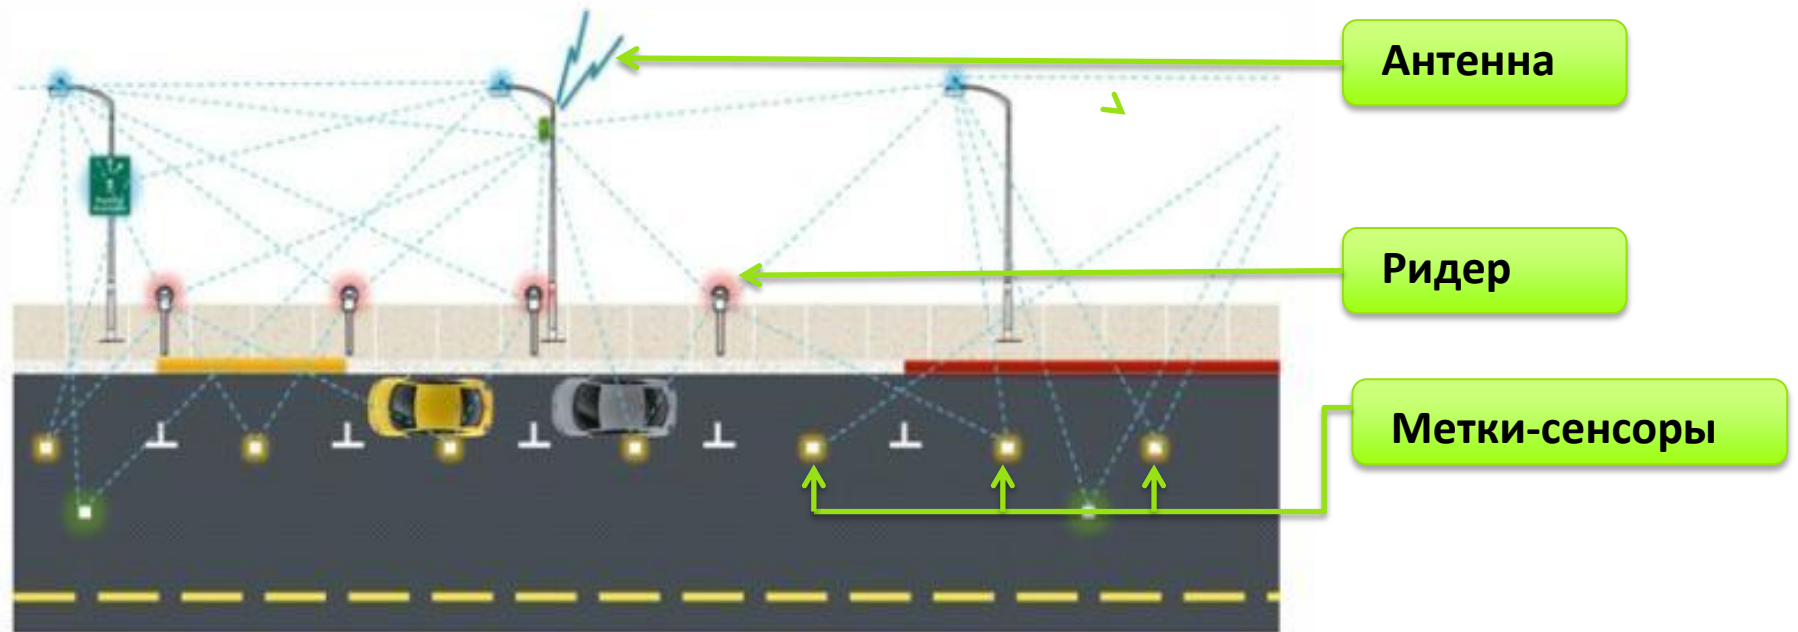

1. RFID система
2. Мобильное приложение
3. Модуль аналитики

Принцип работы RFID системы

Устройство парковок с ограничением въезда и выезда

Устройство парковок без ограничения въезда и выезда

Ридер

Шлагбаум, подключенный к ридеру

Метка :

- наклеена на лобовое стекло (считывание происходит автоматически)
- выступает в виде карточки-пропуска (необходимо контактное считывание)

Схема работы

ВЪЕЗД

Автомобиль припарковался

Ридер считал данные метки и передал данные в систему